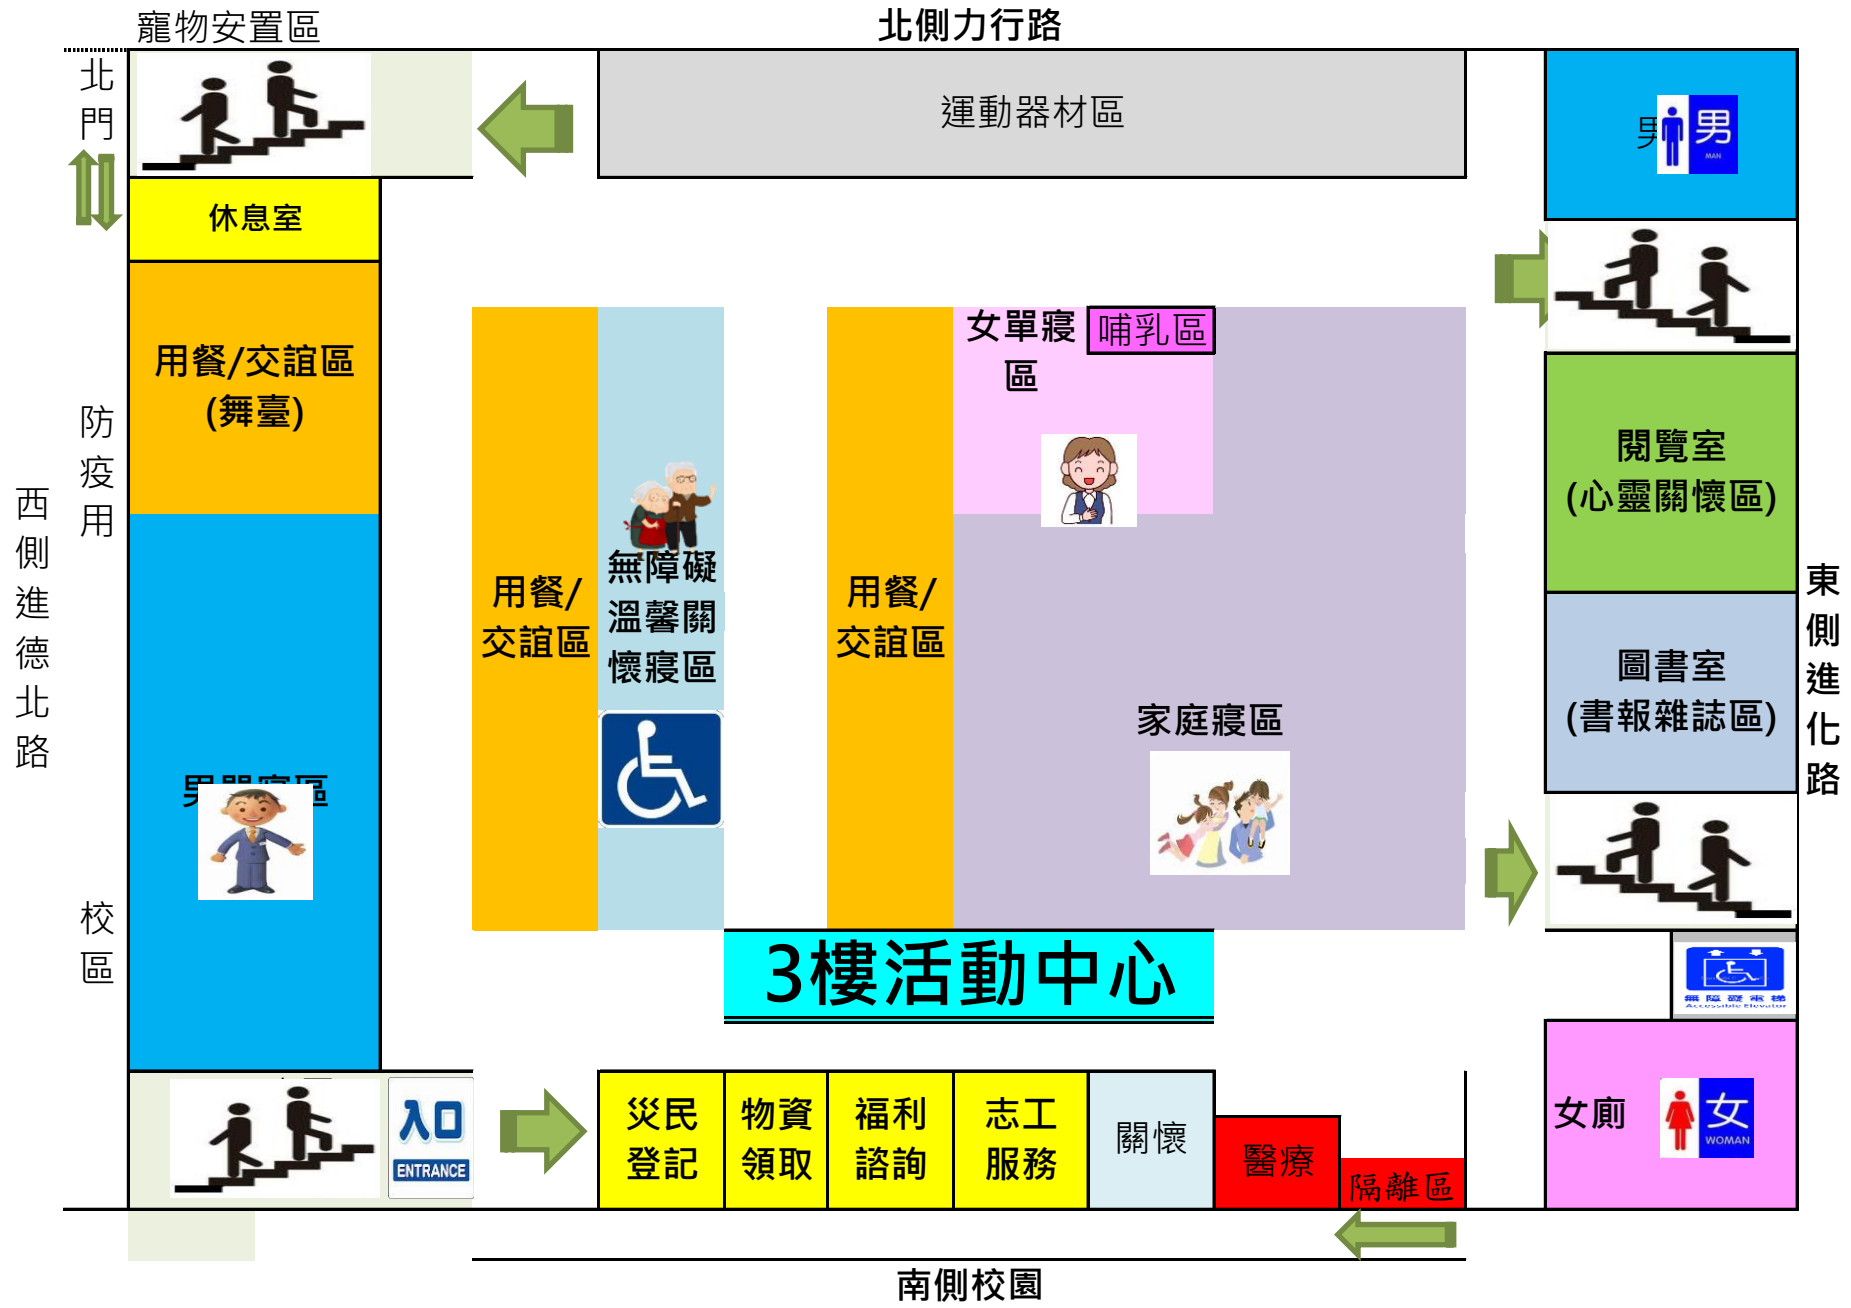

# 力行國小活動中心2樓/操場環境配置圖