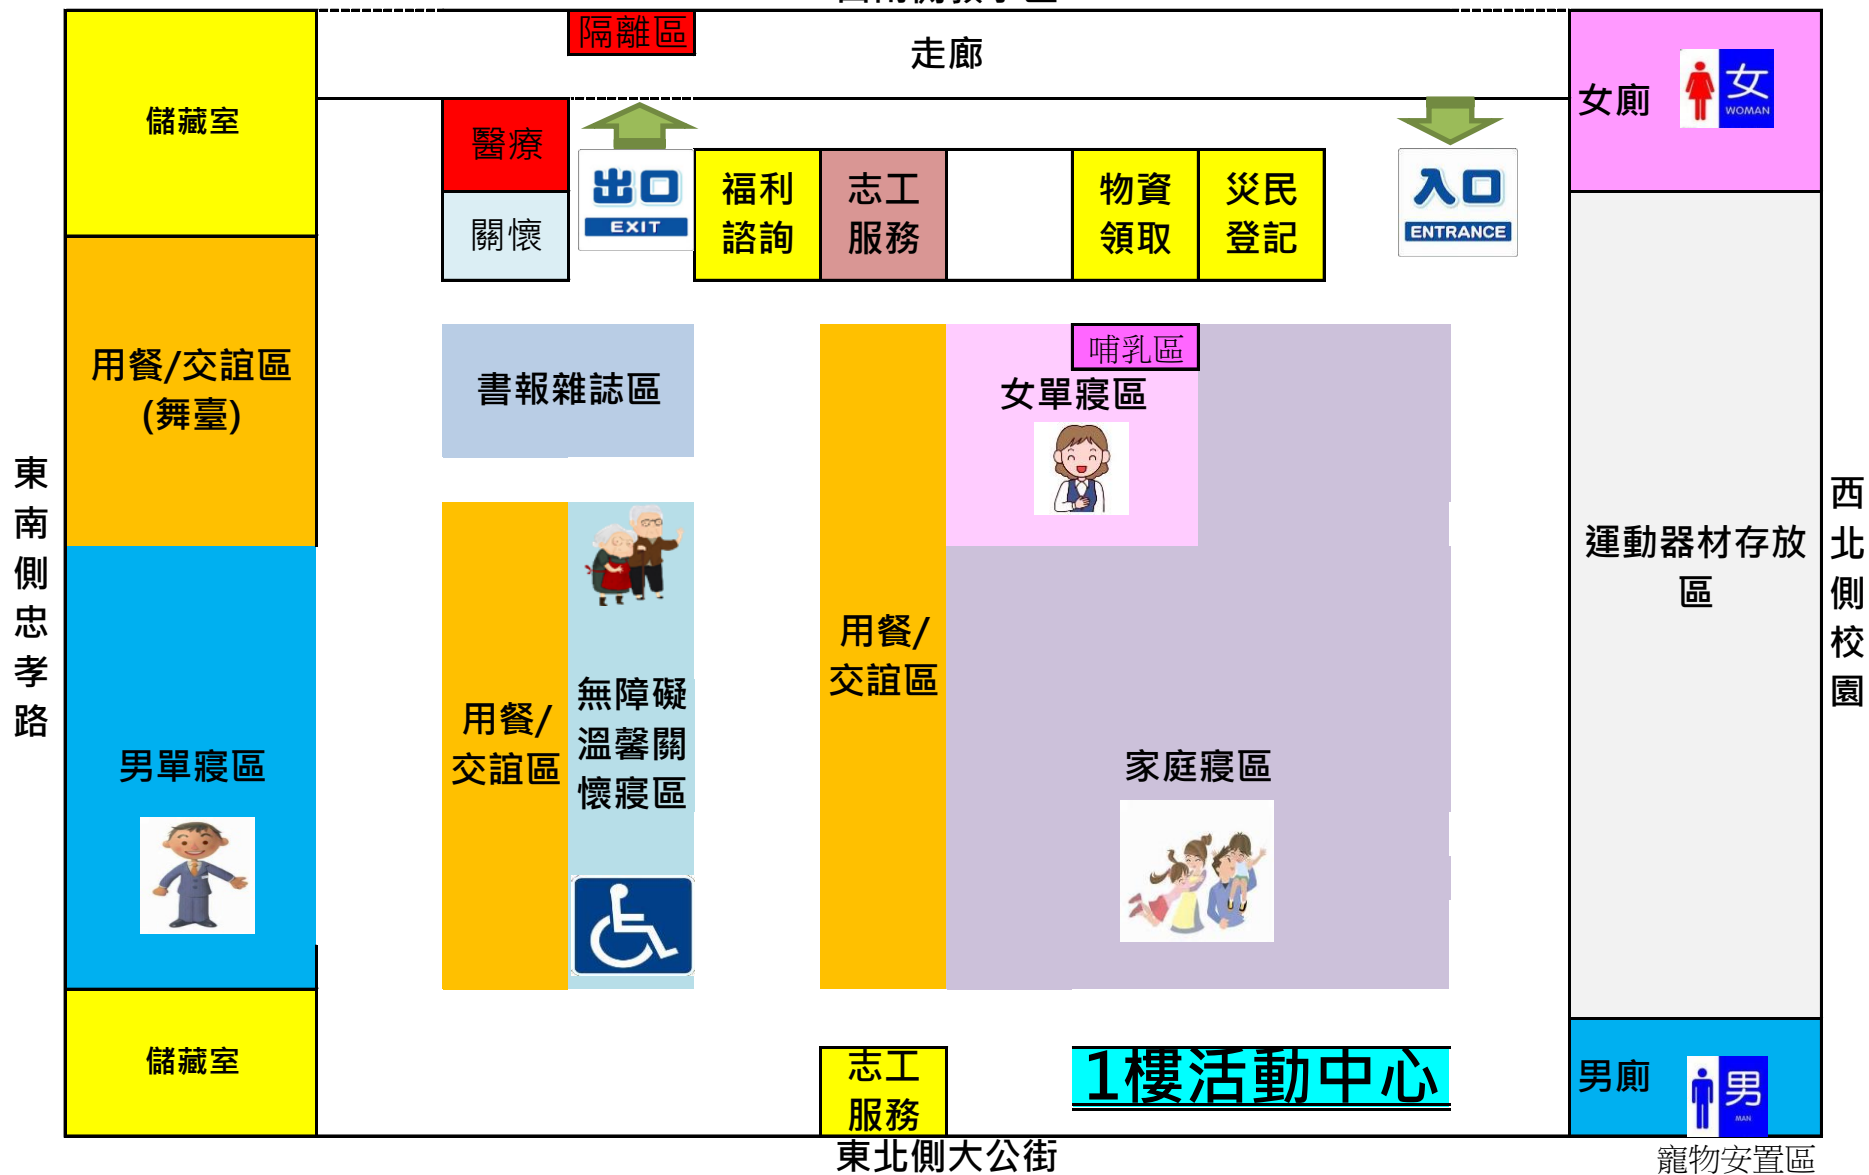

臺中國小活動中心1樓/操場環境配置圖

西南側教學區

臺中國小活動中心1樓/操場環境配置圖

西北側信義街