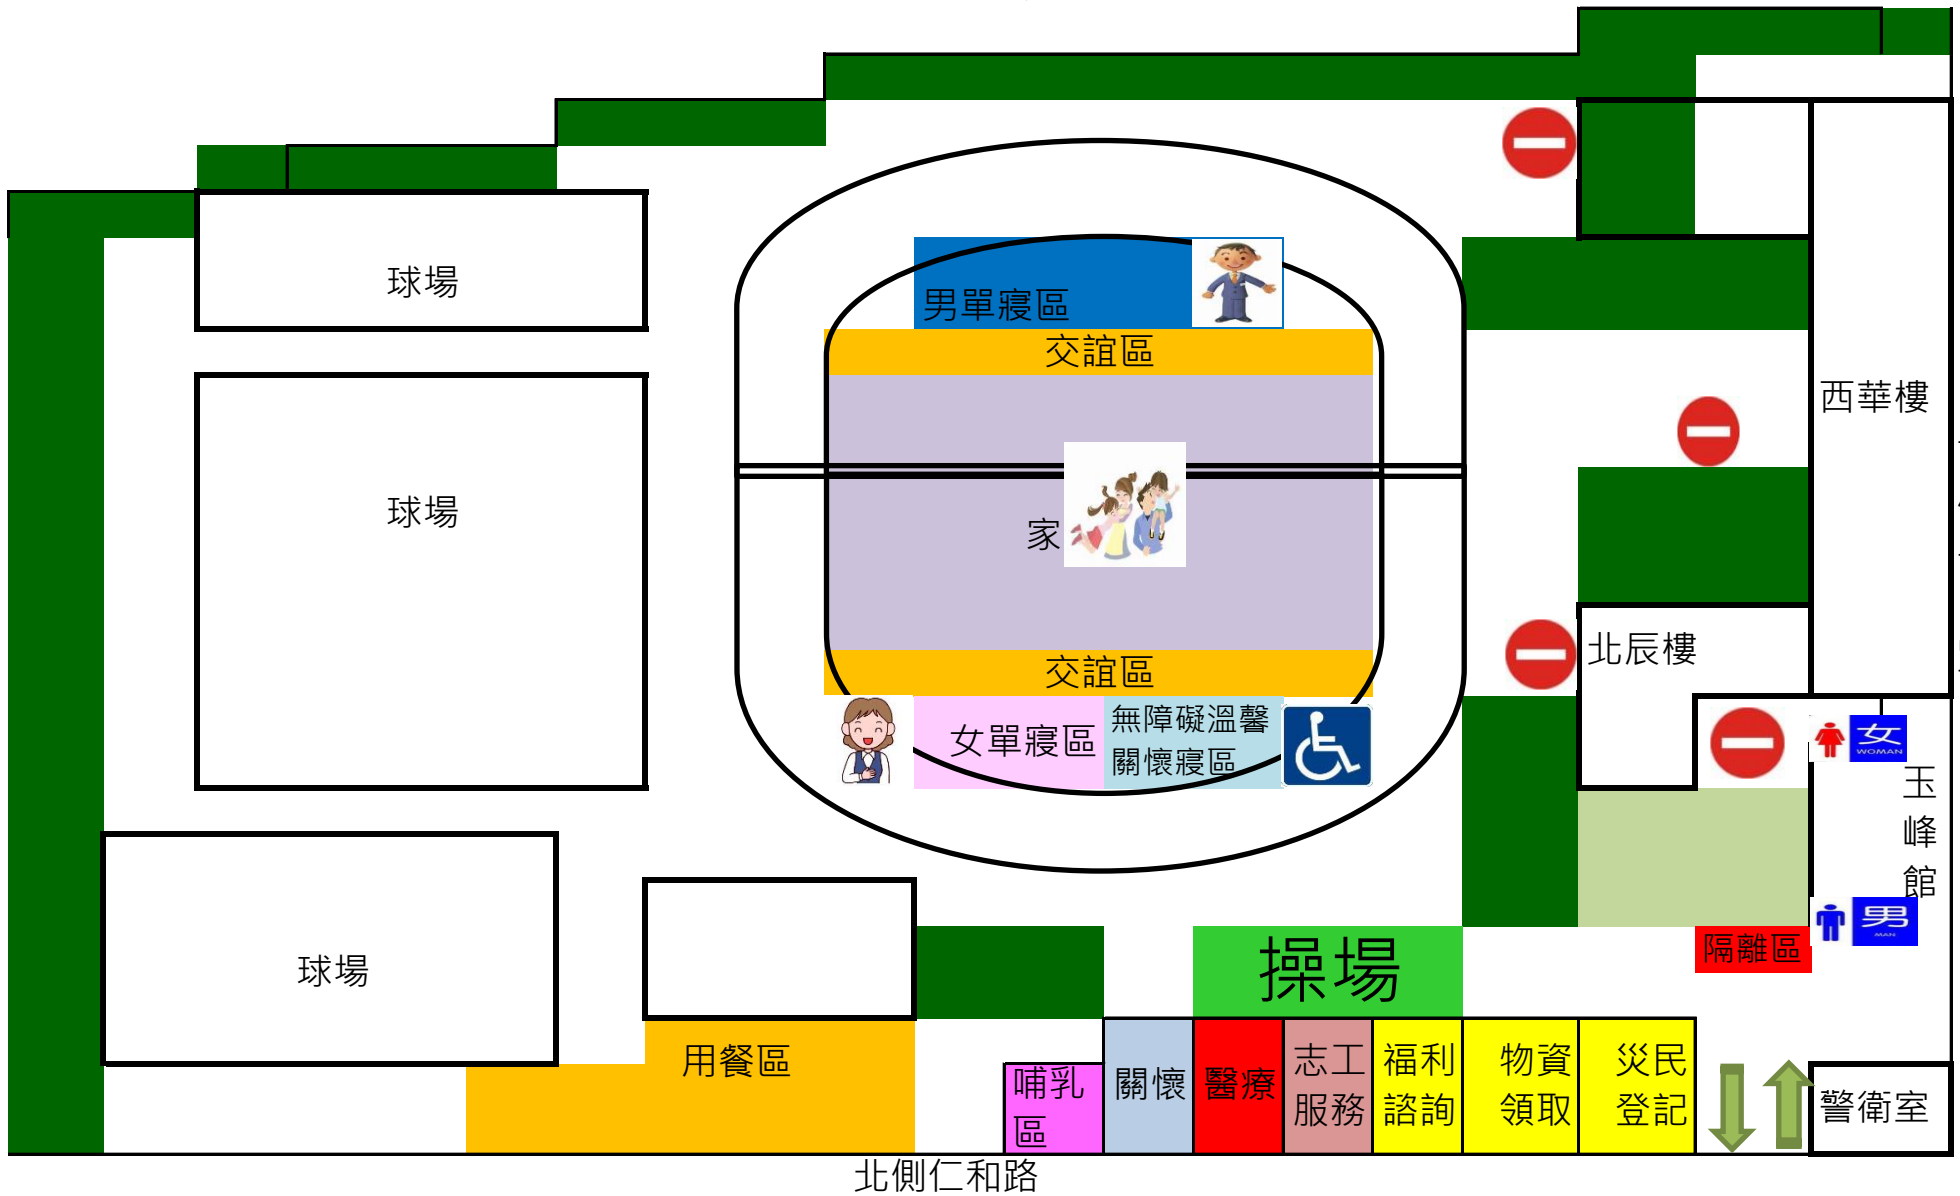

# 東峰國中玉峰館1樓/操場環境配置圖

# 東峰國中玉峰館1樓/操場環境配置圖

南側東峰公園

東側勞工服務中心

西側七中路

北側仁和路