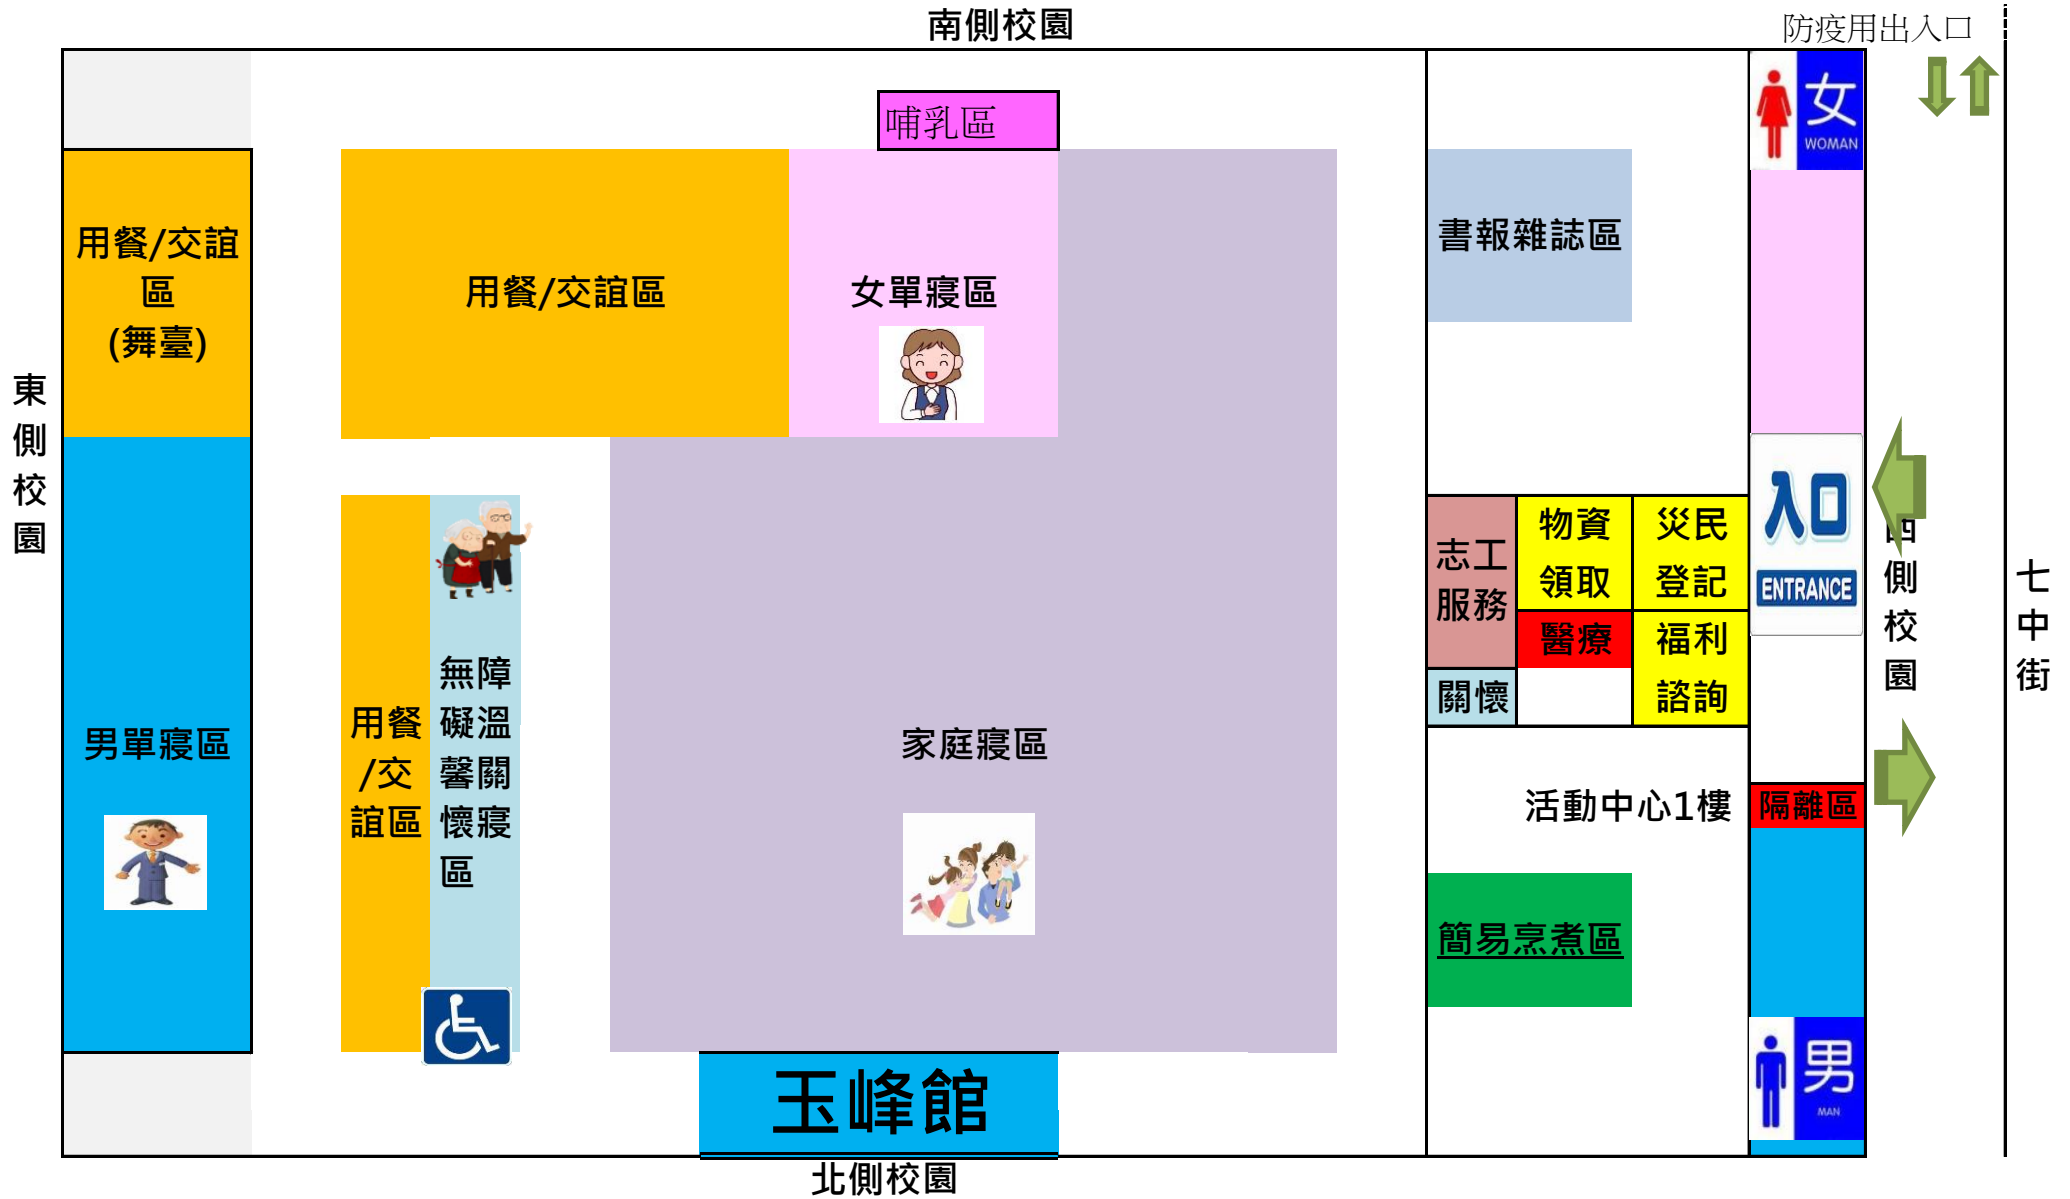

# 東峰國中玉峰館1樓/操場環境配置圖

# 東峰國中玉峰館1樓/操場環境配置圖

南側東峰公園

東側勞工服務中心

西側七中路

北側仁和路