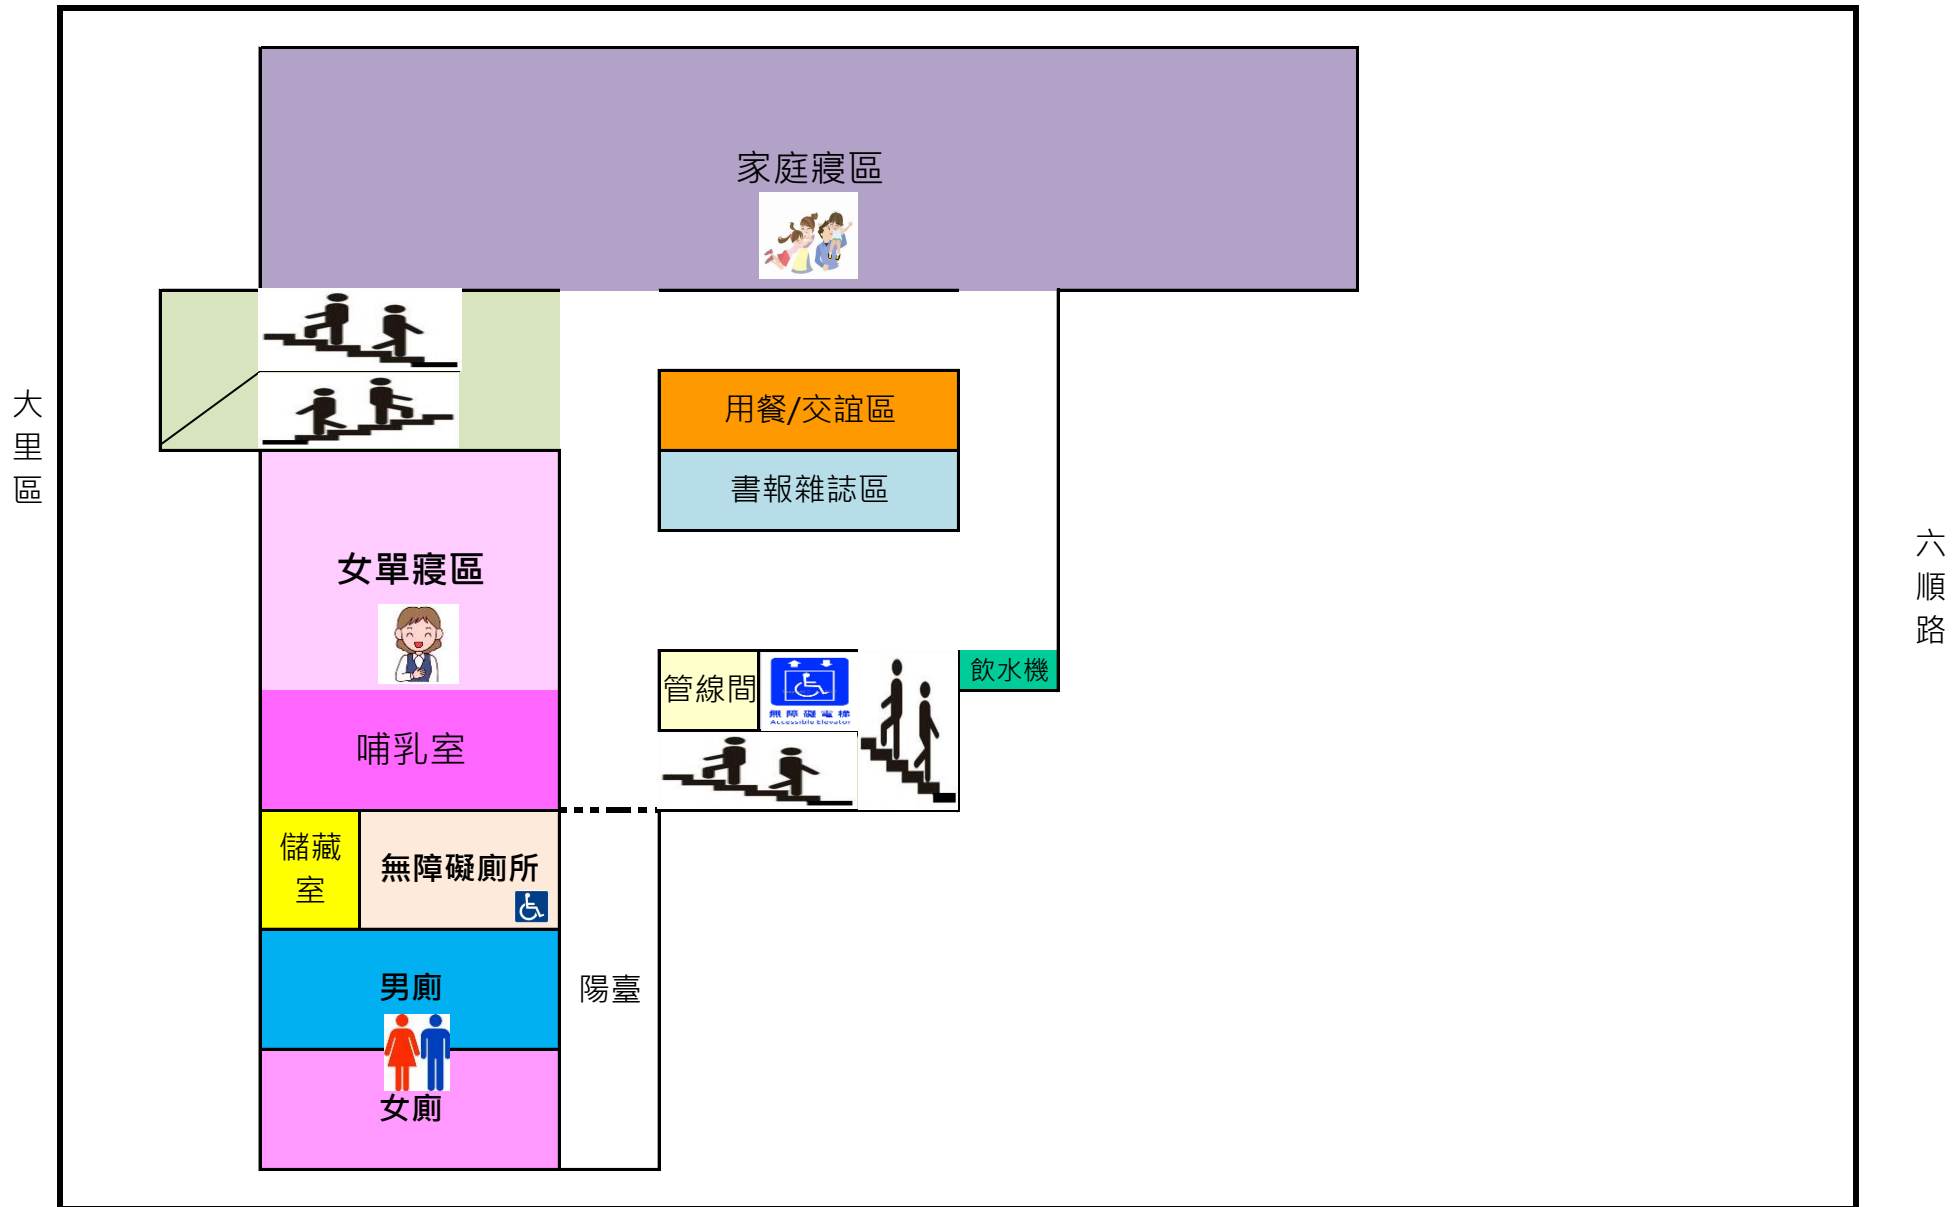

六順多功能活動中心1~3樓/廣場環境配置圖

六順多功能活動中心1樓

圍牆

六順多功能活動中心1~3樓/廣場環境配置圖

六順多功能活動中心2樓

六順多功能活動中心1~3樓/廣場環境配置圖

六順多功能活動中心3樓

六順多功能活動中心1~3樓/廣場環境配置圖