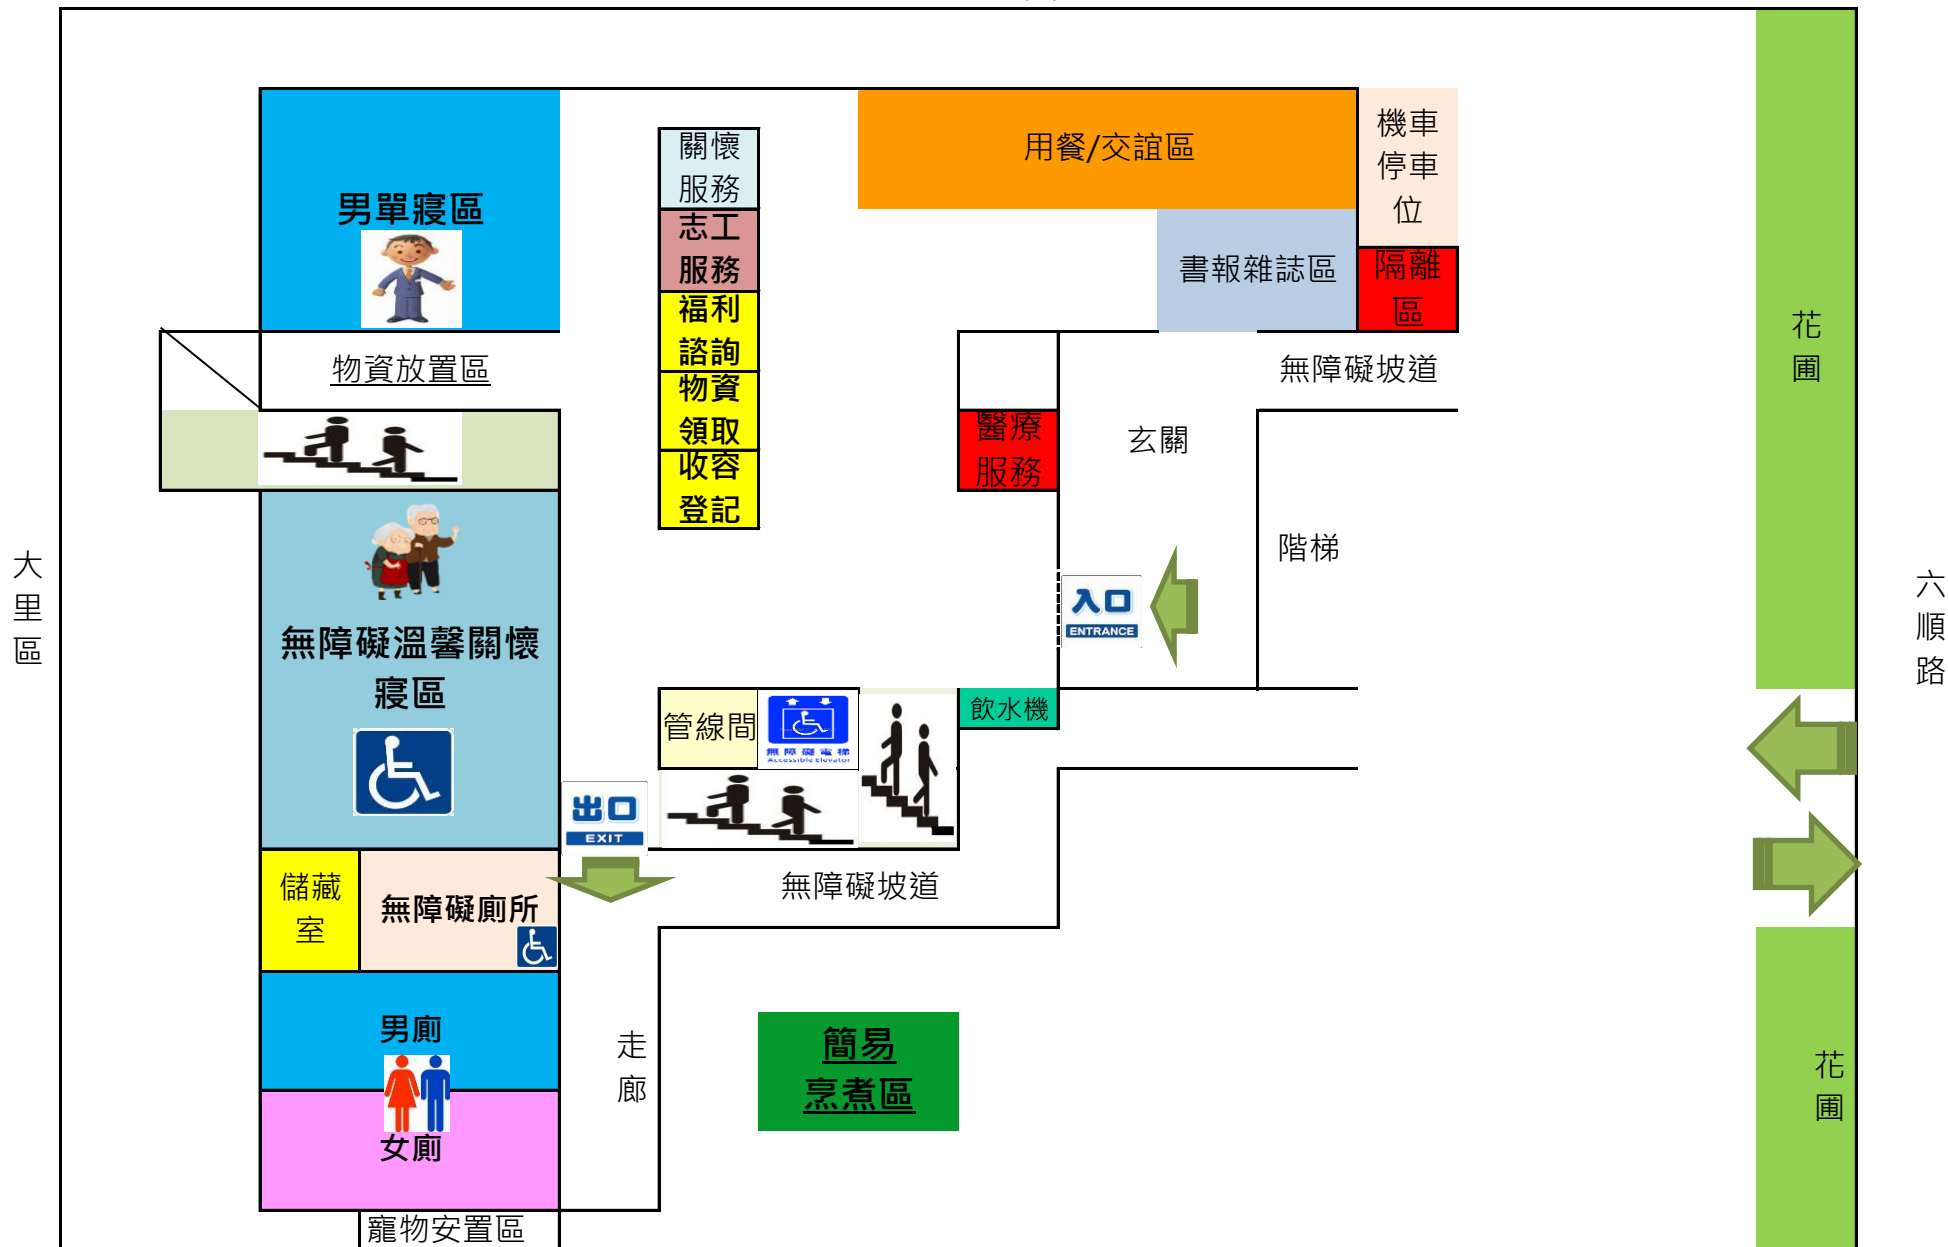

六順多功能活動中心1~3樓/廣場環境配置圖

六順多功能活動中心1樓

圍牆

六順多功能活動中心1~3樓/廣場環境配置圖

六順多功能活動中心2樓

六順多功能活動中心1~3樓/廣場環境配置圖

六順多功能活動中心3樓

六順多功能活動中心1~3樓/廣場環境配置圖