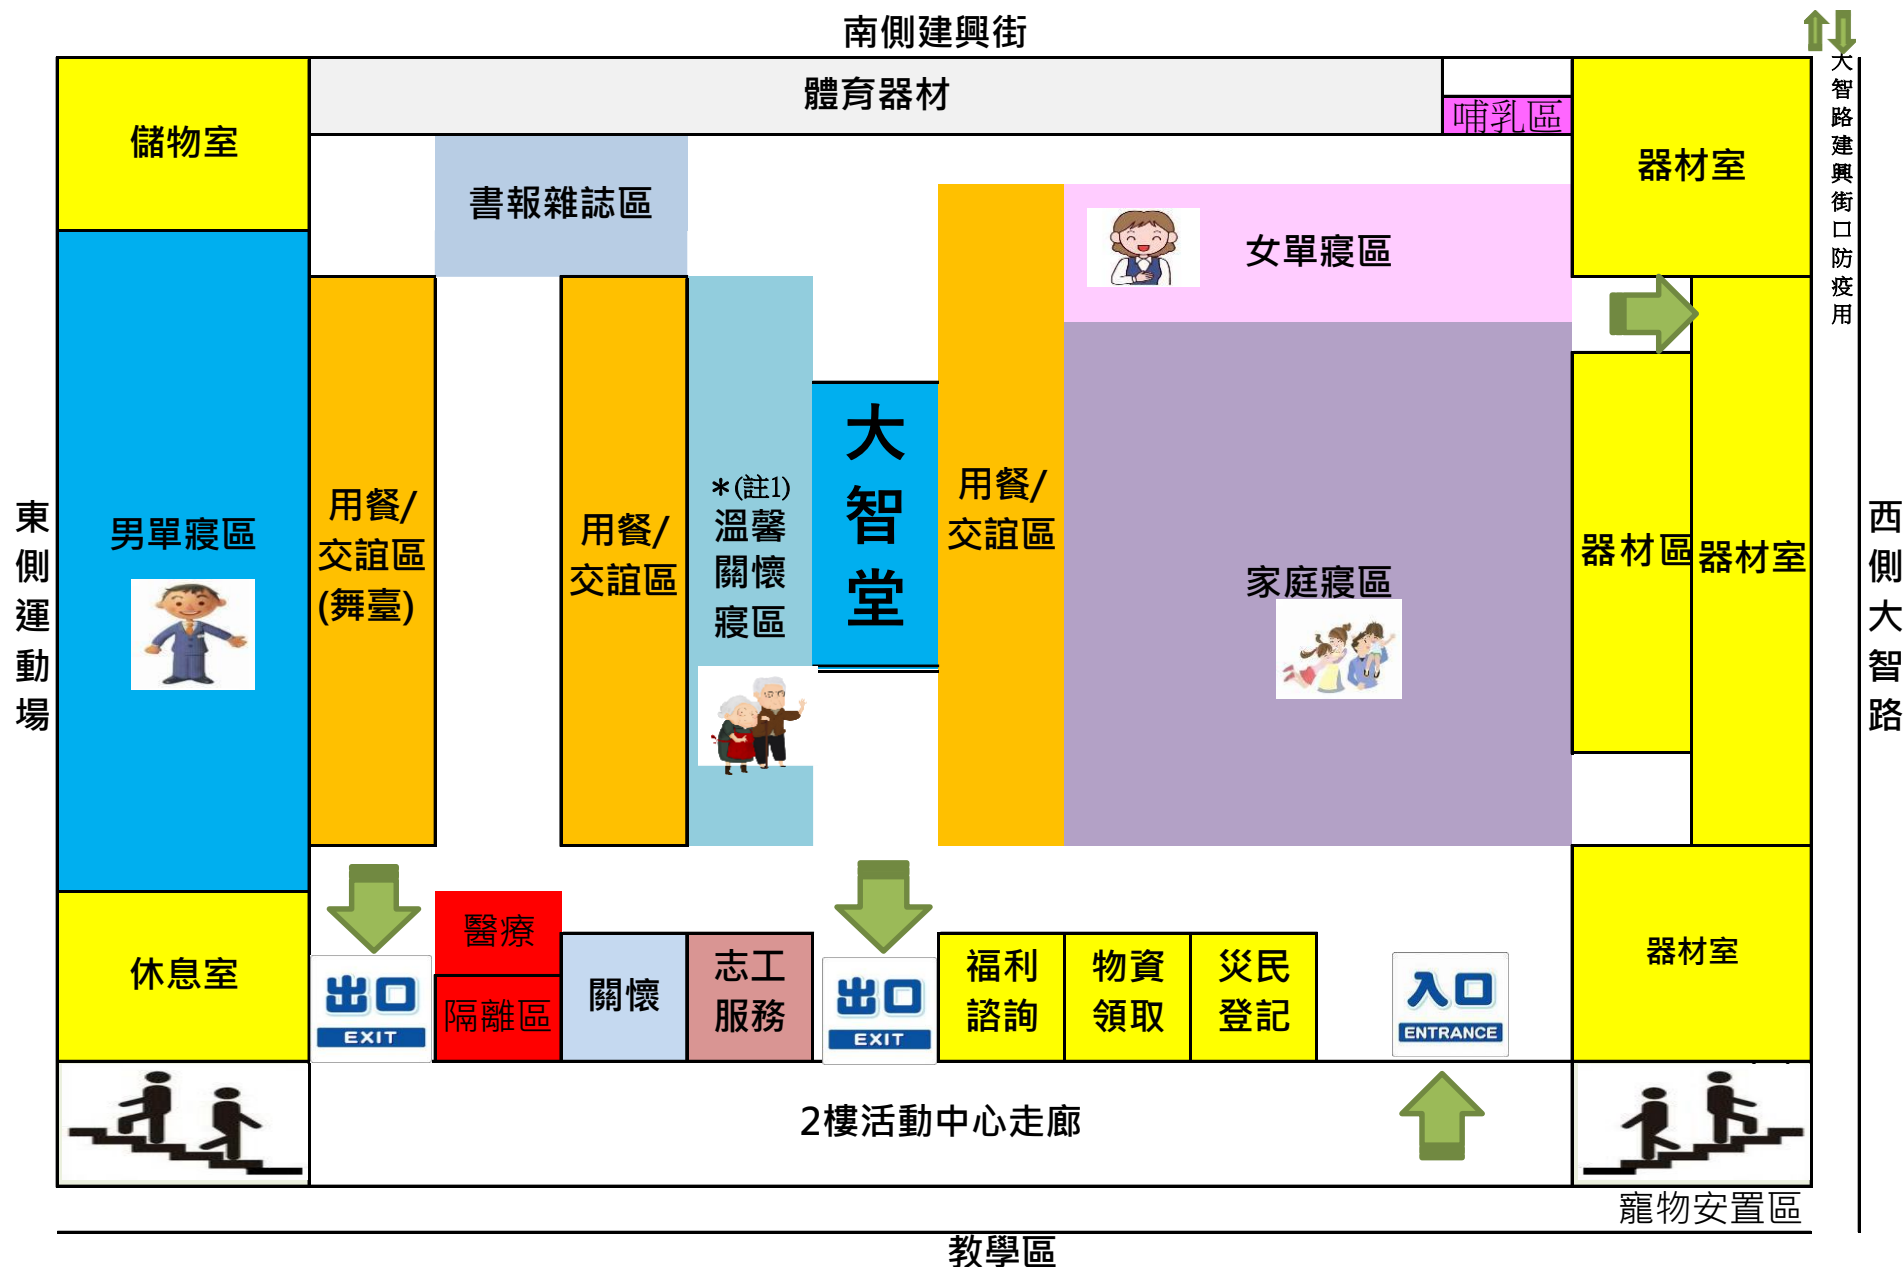

大智國小2樓禮堂/操場環境配置圖

南側建興街

註1 :本處僅收容可行動自如之長者(因該棟建物上2樓無電梯設備，於風雨災害時輪椅使用者及身障行動不便者將就近安置至興大附農收容。)