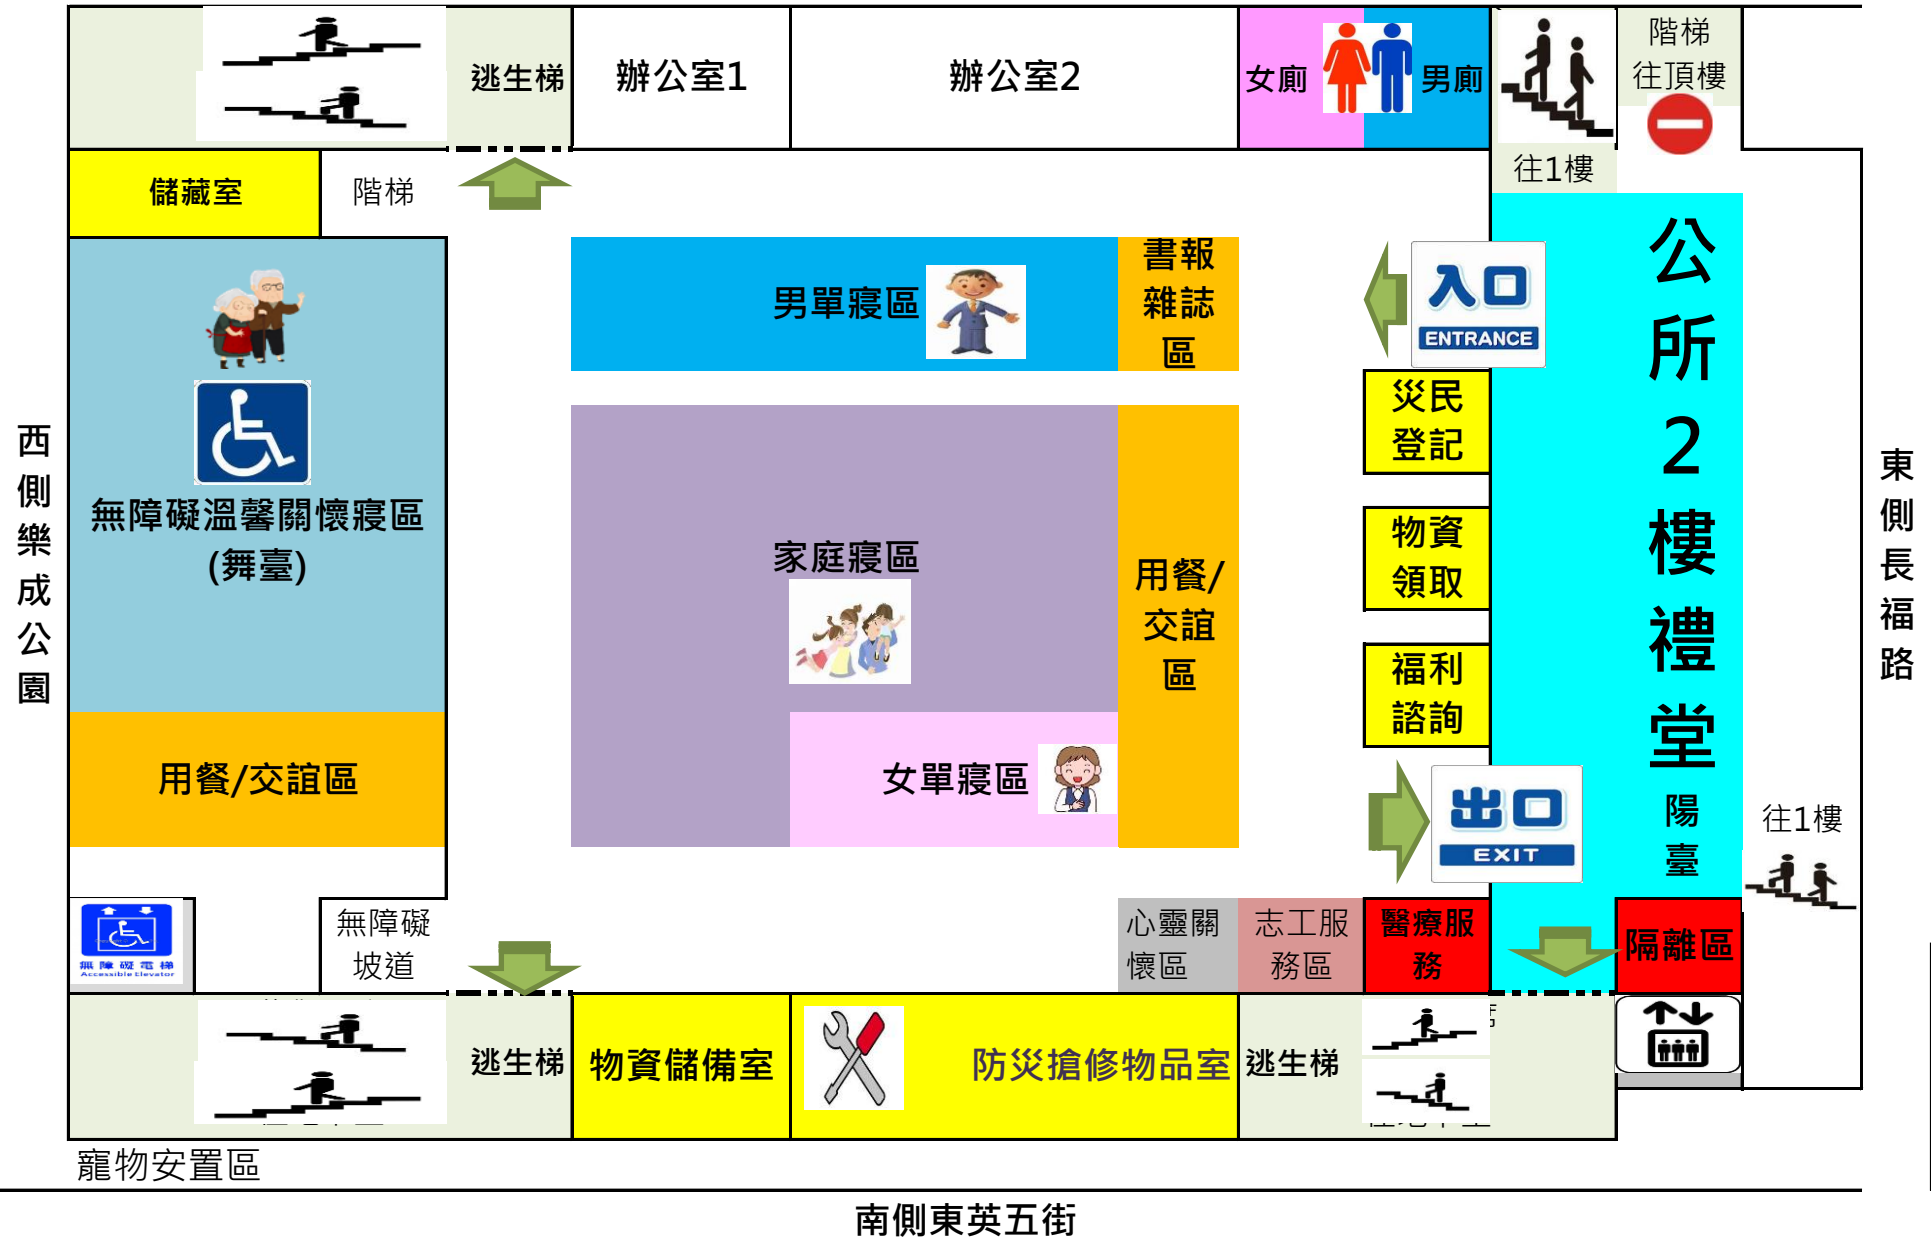

臺中市東區區公所1樓與2樓禮堂環境配置圖

2樓禮堂

北側游泳池

寵物安置區

南側東英五街

# 臺中市東區區公所1樓與2樓禮堂環境配置圖

## 1樓辦公室