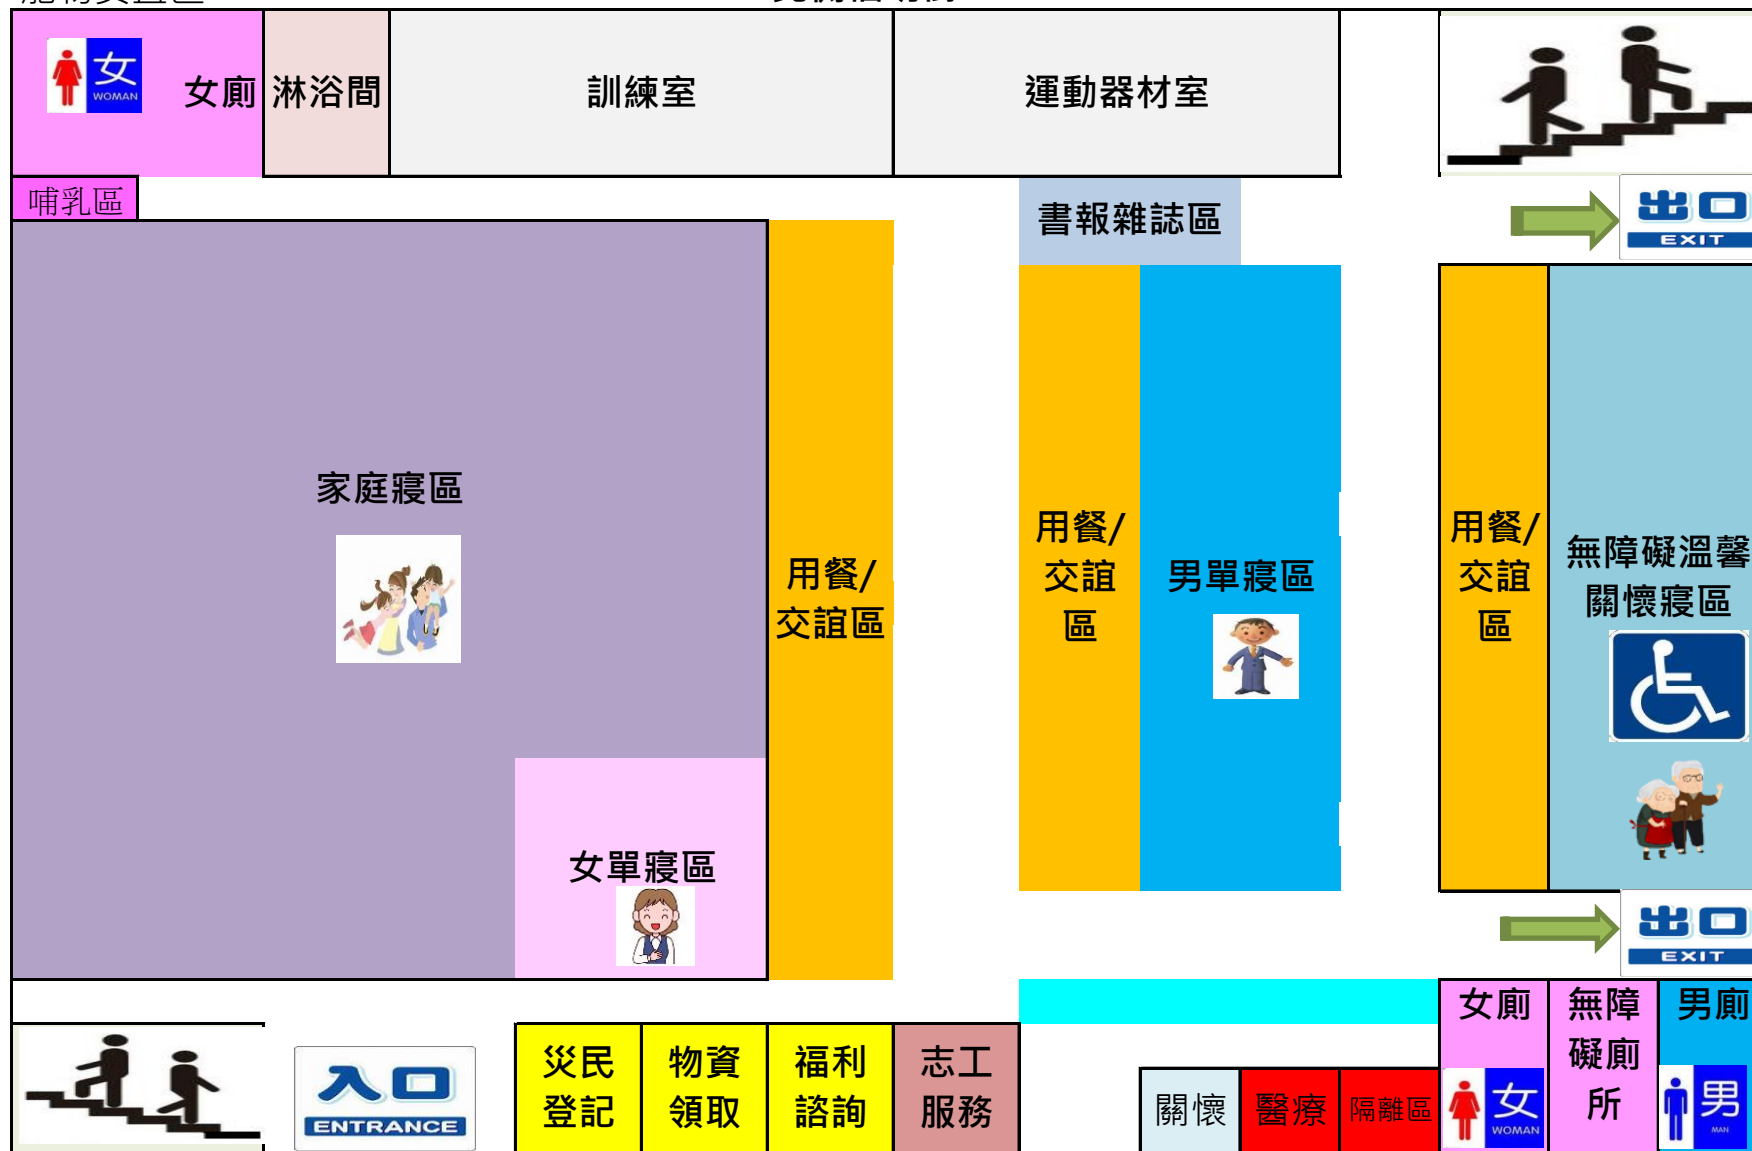

# 進德國小活動中心1樓/操場環境配置圖

寵物安置區

北側福明街

東門進化路

南側行政與教學區

東側門

防疫用

# 進德國小活動中心1樓/操場環境配置圖

北側行政與教學區

東側門